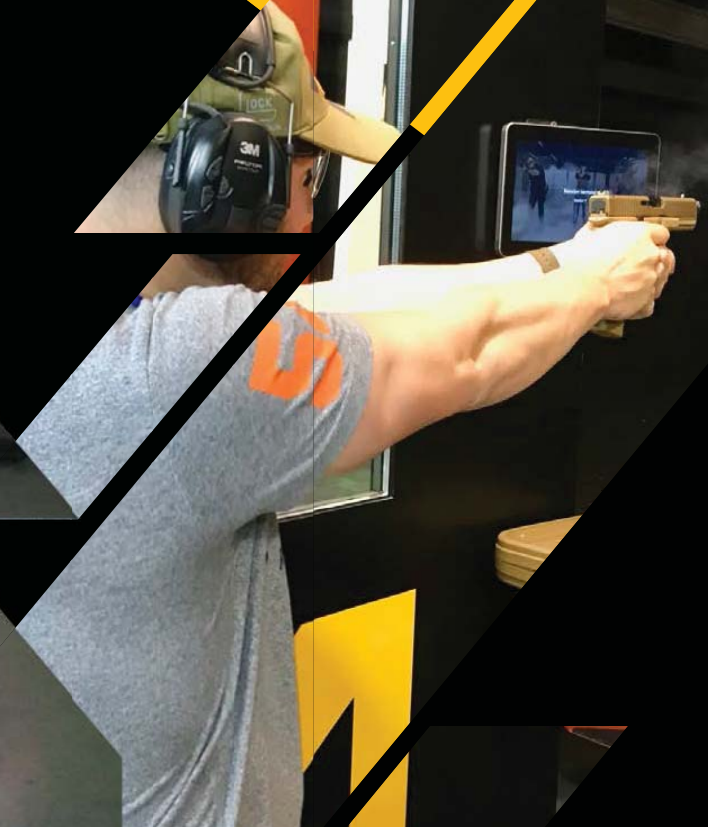

Situé dans la nouvelle zone Artisanale et commerciale de Sauvagnon, à 10 minutes du centre ville de Pau, 5 min de l'entrée d'autoroute et 3 mn de l'aéroport, SHOOTTAC et le CTLB vous garantissent des sensations fortes sur 3 parcours de tir dans un cadre moderne et sécurisé, accompagnés par nos animateurs qualifiés. Nous vous proposons des challenges créatifs et innovants en adéquation avec vos objectifs.

Air Gun

Parcours de tir dynamique avec répliques de poing et d'épaule en 4,5mm

Tir virtuel

Permet d'apprendre les bases du tir à votre rythme et de façon ludique

Stand 50m

Tir avec arme de poing/arme d'épaule, Des sensations uniques